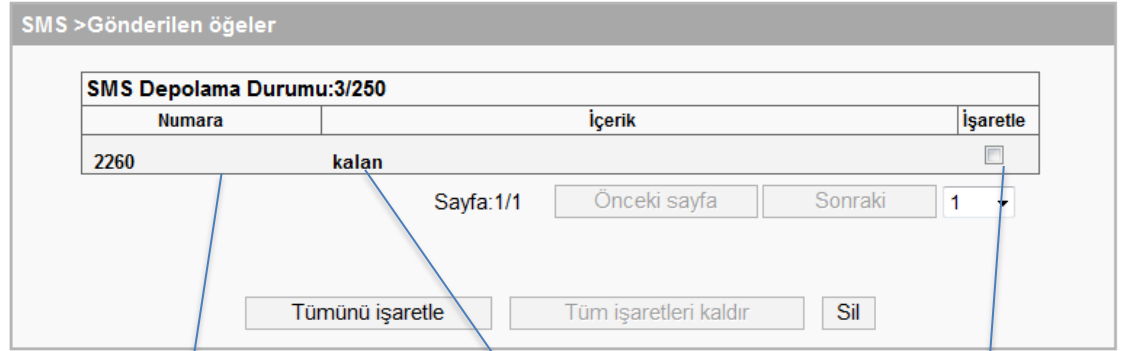

Mesajı yanıtla

Mesajı ilet

TURKCELL

Turkcell MultiVINN

SMS Yapılandırması

“Gönderilen Ögeler” seçeneğini tıklayınız.

Mesaj gönderilen numara

Mesaj içeriği