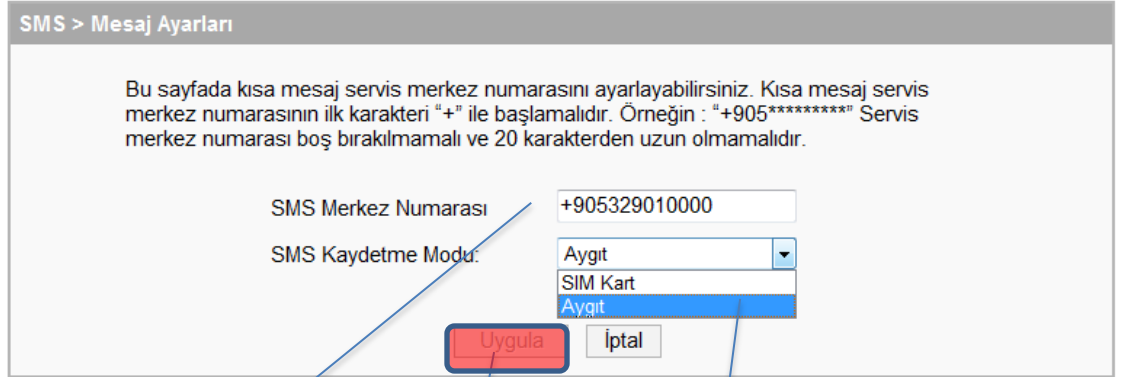

“SMS Ayarları”
seçeneğini
tıklayınız.

Mesaj Merkez
numarasını giriniz.

Gelen mesajların
saklanması
istediğiniz alanı giriniz.

Uygulama seçeneği ile
ayarlarınızı kayıt
ediniz.