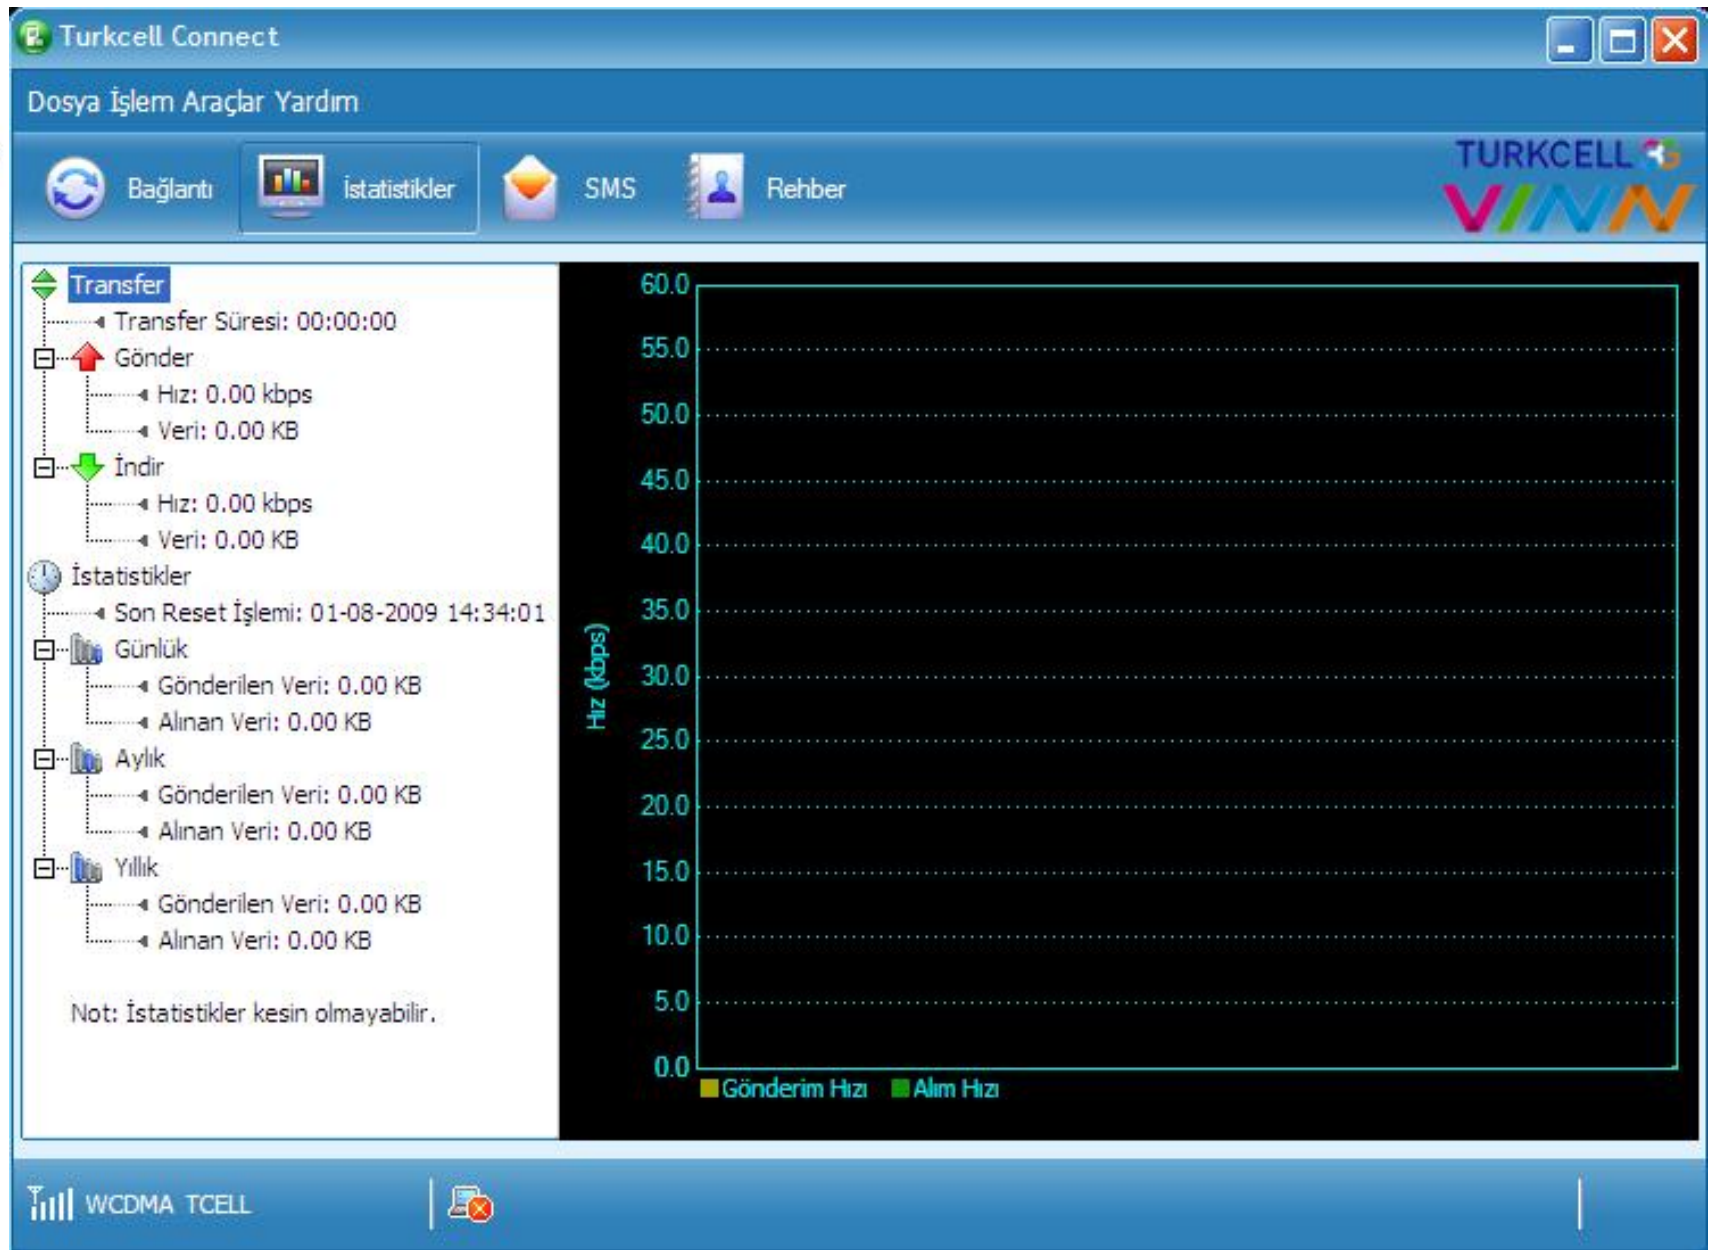

Turkcell Connect

Dosya İşlem Araçlar Yardım

Bağla

Seçenekler

Genel  
SMS Mesajı  
Profil Yönetimi  
Şebeke

Çevirmeli Bağlantı

Profil İsmi  
Turkcell 3G

APN  
 Dinamik  Statik  
APN: mgb