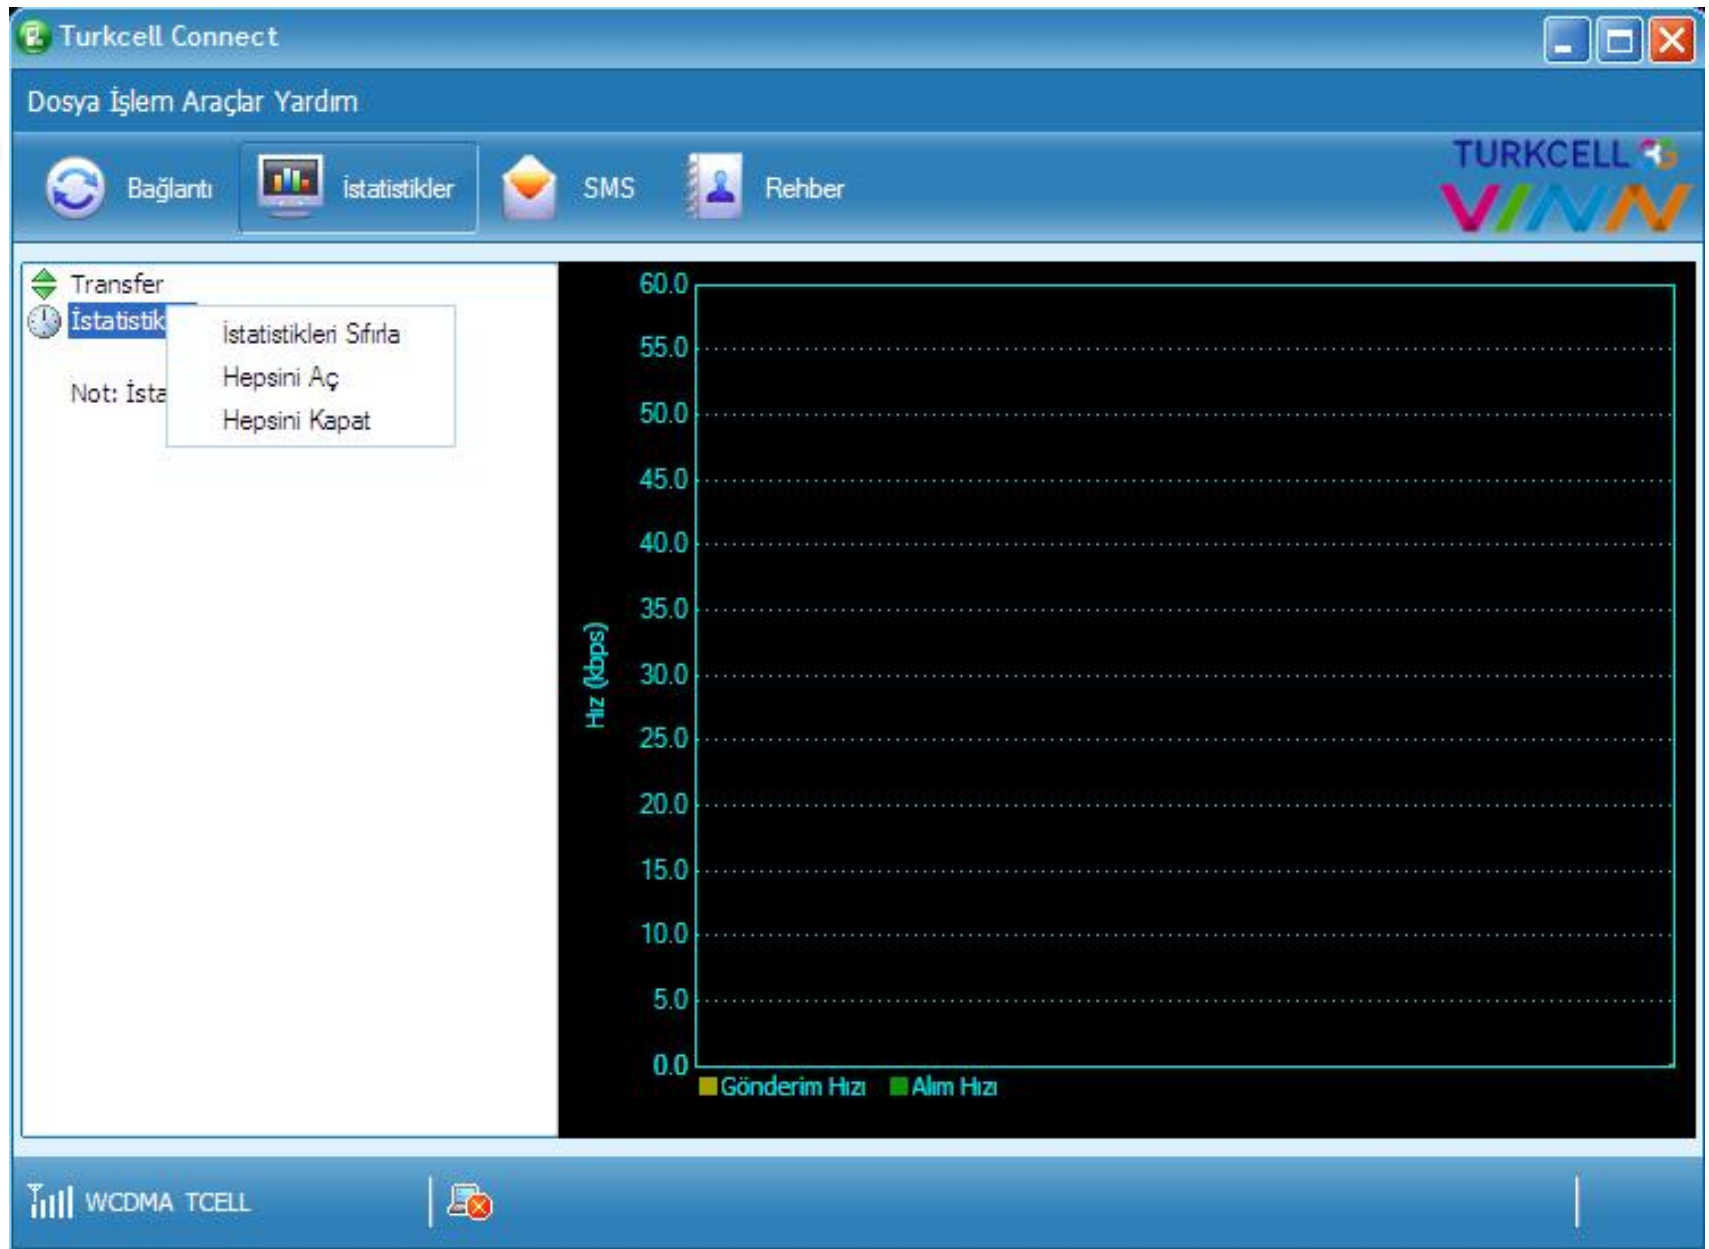

Turkcell Connect

Dosya İşlem Araçlar Yardım

Bağla

Seçenekler

Genel  
SMS Mesajı  
Profil Yönetimi  
Şebeke

Çevirmeli Bağlantı

Profil İsmi  
Turkcell 3G

APN  
 Dinamik  Statik  
APN: mgb