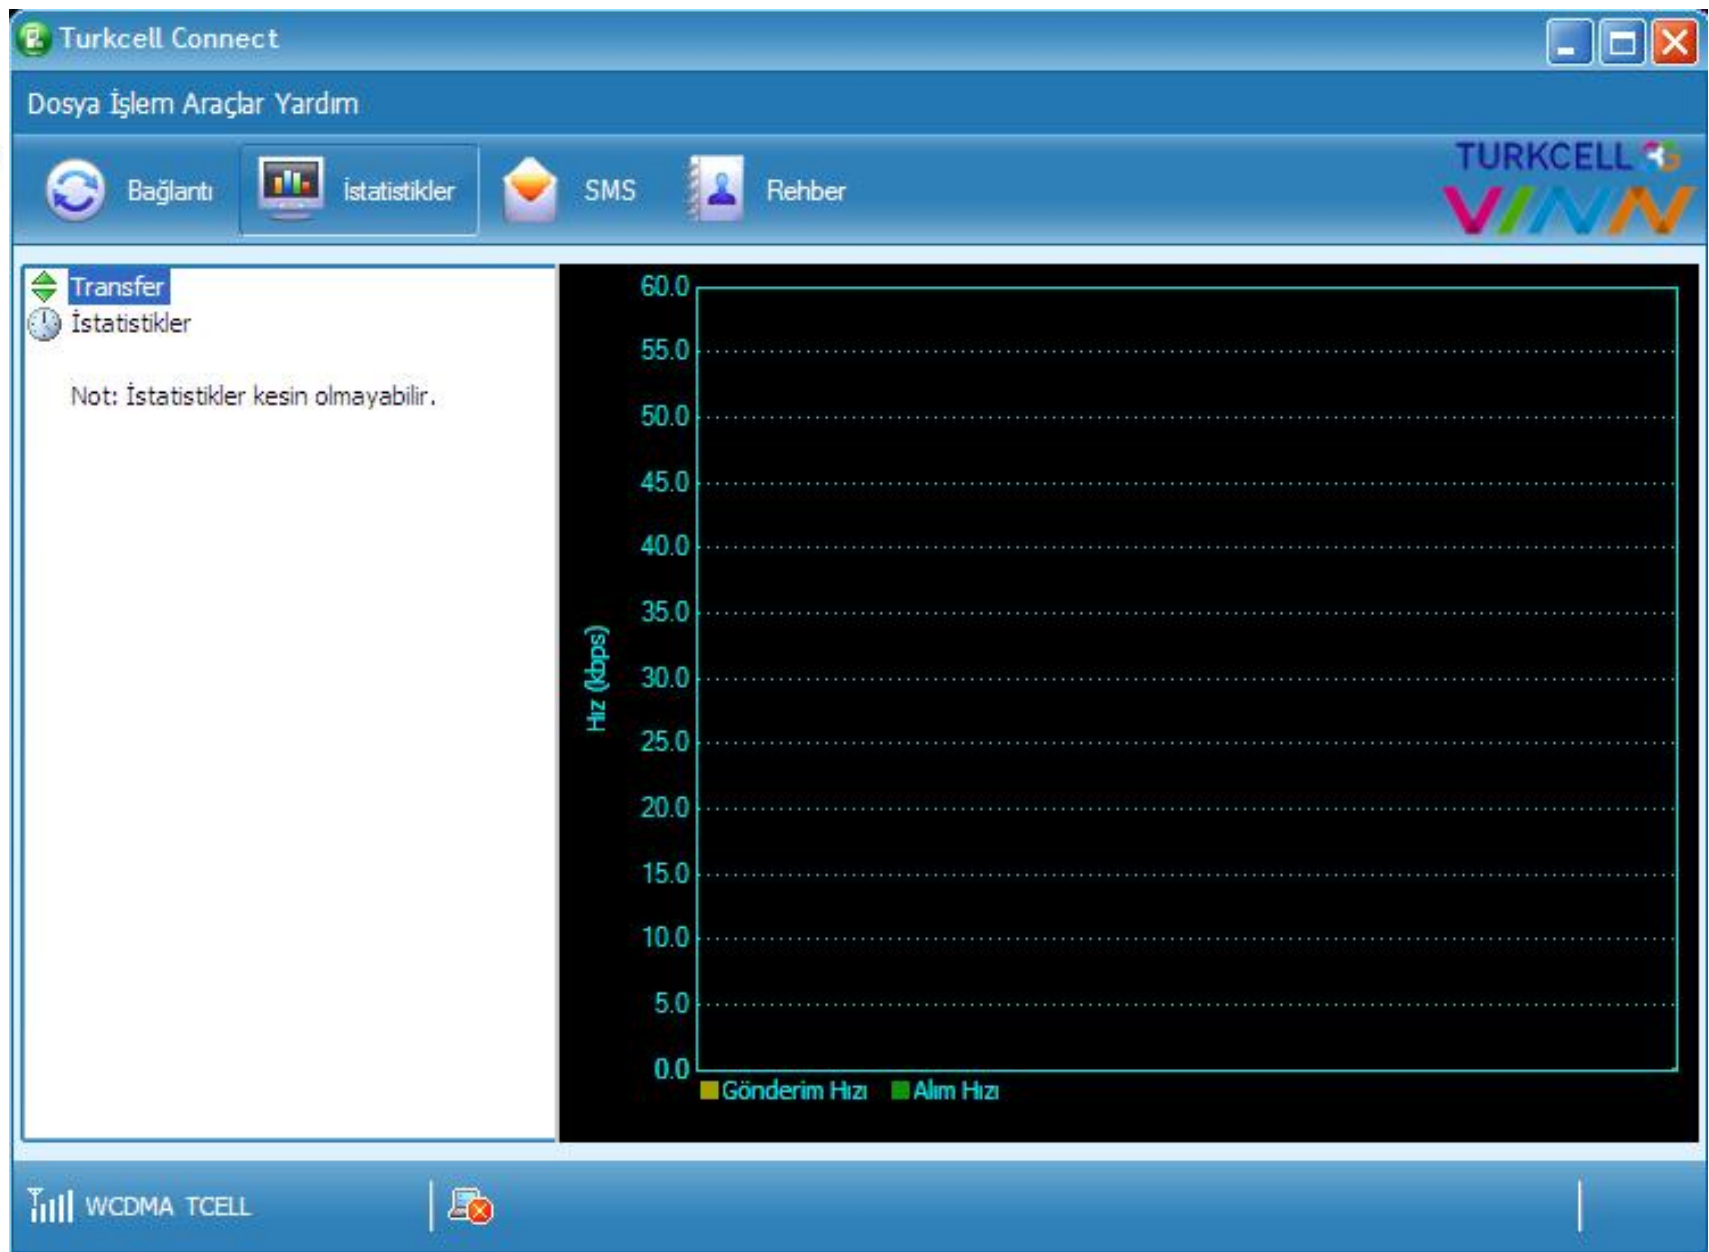

Turkcell Connect

Dosya İşlem Araçlar Yardım

Bağla

Seçenekler

Genel  
SMS Mesajı  
Profil Yönetimi  
Şebeke

Çevirmeli Bağlantı

Profil İsmi  
Turkcell 3G

APN  
 Dinamik  Statik  
APN: mgb