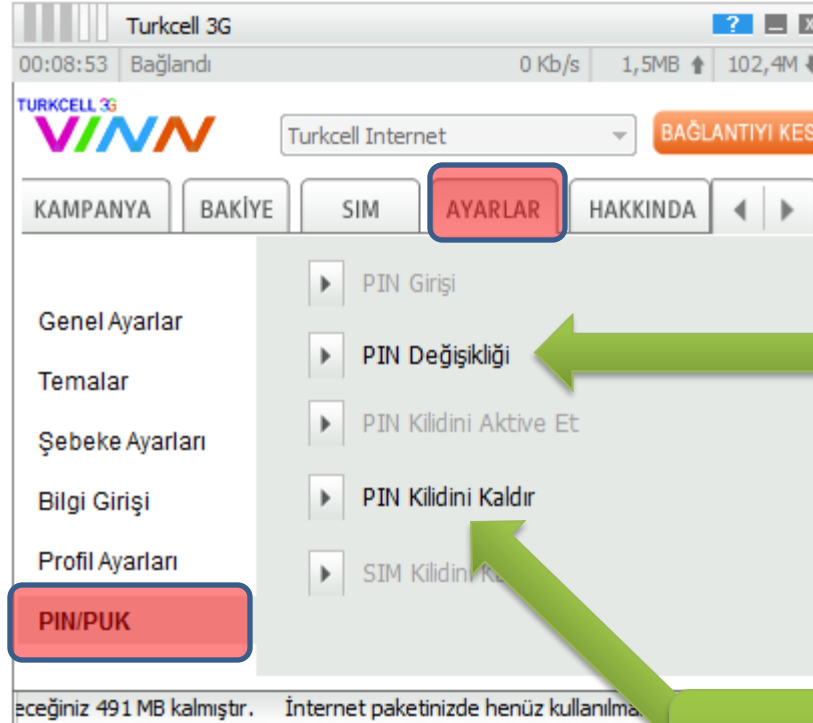

PIN/PUK

PIN kodu değişikliğini yapabileceğiniz alan

PIN kodunu kaldırır