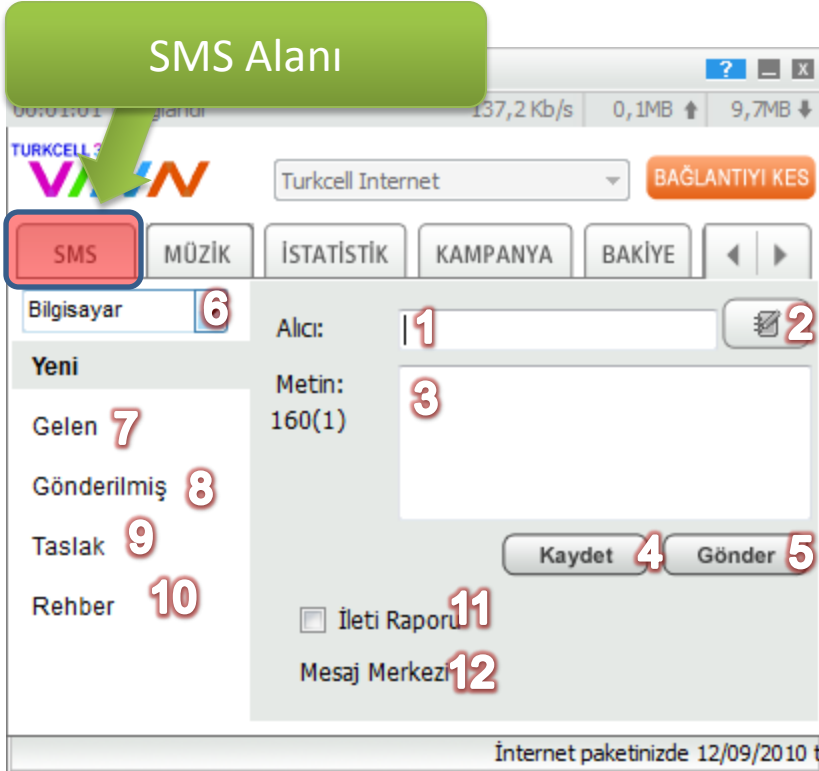

Turkcell VINN Modem

VINN 2.0 Kurulum ve Kullanım Bilgileri

1. 1 – Mesaj göndereceğiniz alıcının numarasını gireceğiniz alan
2. 2 – Rehberinizdeki kayıtlı numaralara ulaşabileceğiniz alan.
3. 3 – SMS metninin girilecek alan.
4. 4 – SMS taslağınızı Bilgisayarınıza kaydedebileceğiniz alan.
5. 5 - SMS gönderme butonu
6. 6 – Sim kart veya Bilgisayar hafızası ayarı
7. 7 – Gelen SMS kutusu
8. 8 – Gönderilmiş SMS kutusu
9. 9 – bilgisayarınıza kaydettiğiniz taslaklar.
10. 10 – Rehber seçeneği
11. 11 – İleti raporu talep seçeneği
12. 12 – üzerine tıkladığınız Mesaj Merkez numarasını gireceğiniz alan.