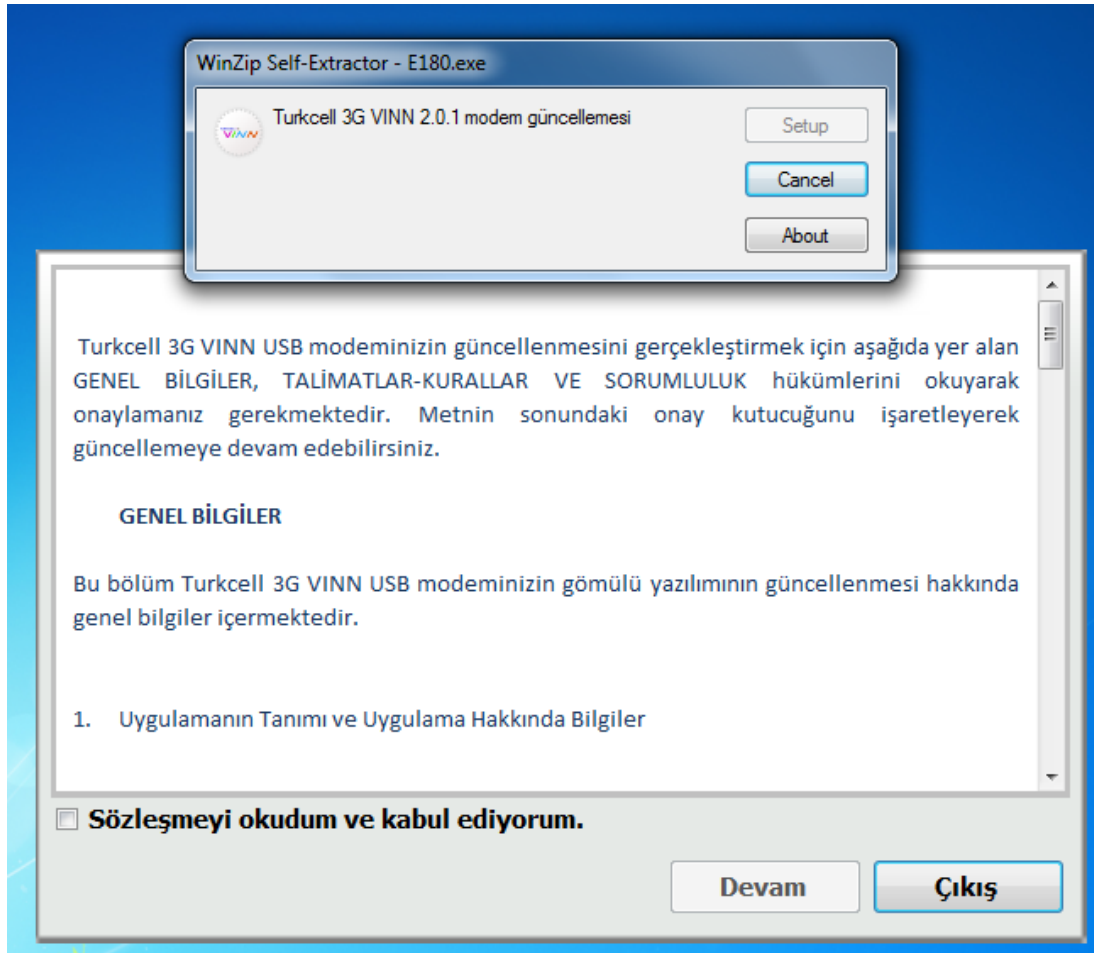

Turkcell VINN Modem

VINN 2.0 Kurulum ve Kullanım Bilgileri

Yazılımı Bilgisayarınıza indiriniz.

TURKCELL

Turkcell VINN Modem

VINN 2.0 Kurulum ve Kullanım Bilgileri

İndirdiğiniz VINN yazılımını
Bilgisayarınızda açınız.

TURKCELL

Turkcell VINN Modem

VINN 2.0 Kurulum ve Kullanım Bilgileri

Setup seçeneğini tıklayınız,
Açılan Sözleşme bilgilerini
okuyarak onaylıyorsanız,
Sözleşmeyi okudum ve kabul
ediyorum seçeneğini tıklayıp
devam seçeneğini tıklayınız.