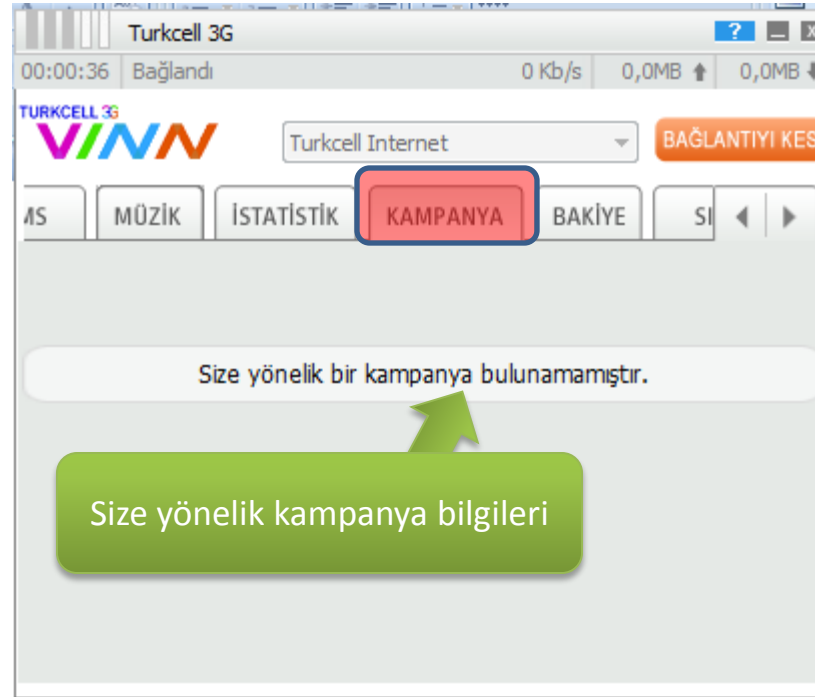

Turkcell VINN Modem

VINN 2.0 Kurulum ve Kullanım Bilgileri

Kampanya

TURKCELL