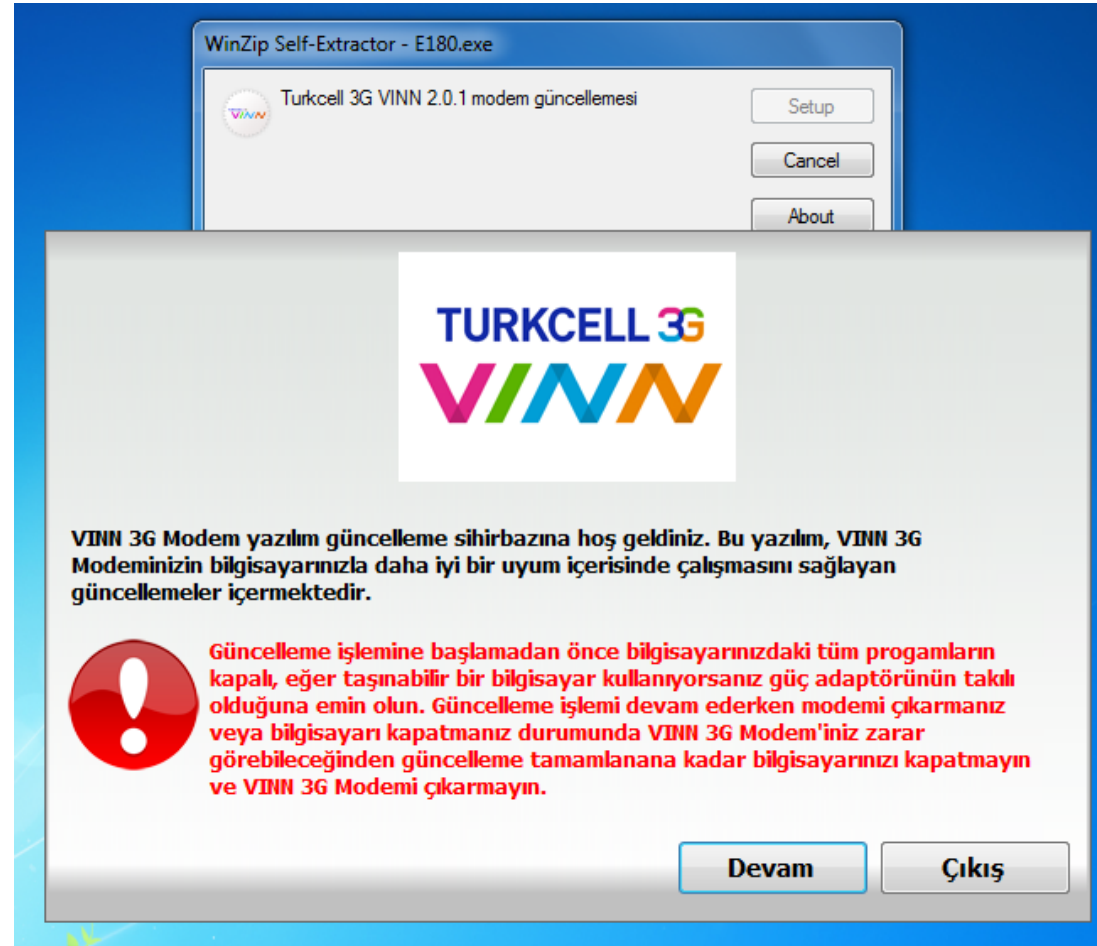

VINN yazılımını güncellemeden Kırmızı ile yazılı alanı dikkatlice okuyup, uygulayınız. Devam demeden önce VINN uygulamasının kapalı olduğundan emin olunuz. Uyarıları dikkate almamanız durumunda 3G VINN Modeminiz zarar görebilir.